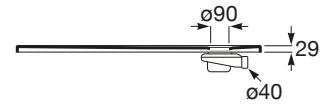

TERRAN

Plato de ducha extraplano de STONEX®

MEDIDAS

Longitud	1200 mm
Anchura	700 mm
Altura	29 mm

COLORES Y ACABADOS

PVPR (IVA INCLUIDO)

395,67 €

DIBUJOS TÉCNICOS

CARACTERÍSTICAS

Superficie antideslizante con textura grava. Extraplano. Incluye desagüe de gran caudal y rejilla Twist en el mismo acabado de color.

Altura fija (mm): 29

Ancho máximo de corte (mm): 700

Ancho mínimo de corte (mm): 600

Cortable

Desagüe incluido

Diámetro del desagüe (mm): 102

Forma: Rectangular

Largo máximo de corte (mm): 1200

Largo mínimo de corte (mm): 1000

Material: STONEX®

Profundidad: Extraplano (menos de 45 mm)