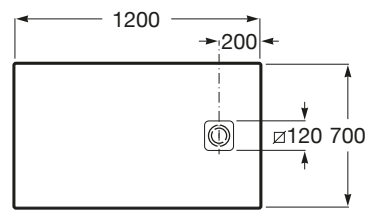

TERRAN

Plato de ducha extraplano de STONEX®

MEDIDAS

Longitud	1200 mm
Anchura	700 mm
Altura	29 mm

COLORES Y ACABADOS

PVPR (IVA INCLUIDO)

395,67 €

DIBUJOS TÉCNICOS

CARACTERÍSTICAS

Superficie antideslizante con textura grava. Extraplano. Incluye desagüe de gran caudal y rejilla Twist en el mismo acabado de color.

Altura fija (mm): 29

Ancho máximo de corte (mm): 700

Ancho mínimo de corte (mm): 600

Cortable

Desagüe incluido

Diámetro del desagüe (mm): 102

Forma: Rectangular

Largo máximo de corte (mm): 1200

Largo mínimo de corte (mm): 1000

Material: STONEX®

Profundidad: Extraplano (menos de 45 mm)